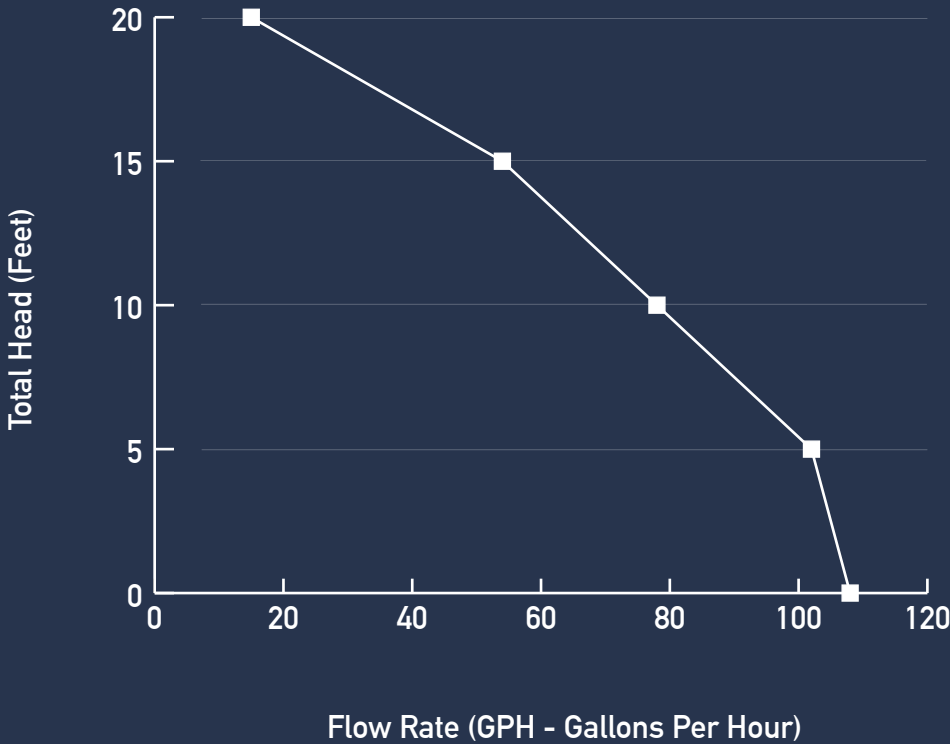

97200 / 97201 / 97202 / 97204: PERFORMANCE

HEAD	0'	5'	10'	15'	20'
Gallons Per Hour	108	102	78	54	15

97200 / 97201 / 97202 / 97204: TECHNICAL SPECIFICATIONS

HORSEPOWER	1/30			
VOLTAGE	115			
AMPS	1.5			
WATTS	65			
DISCHARGE SIZE	3/8" OD Barbed			
SAFETY SWITCH	97200 <input type="checkbox"/>	97201 <input type="checkbox"/>	97202 <input checked="" type="checkbox"/>	97204 <input checked="" type="checkbox"/>
MAX FLOW	108 GPH			
MAX HEAD	21			
3/8" X 20' VINYL TUBING	97200 <input type="checkbox"/>	97201 <input checked="" type="checkbox"/>	97202 <input type="checkbox"/>	97204 <input checked="" type="checkbox"/>
POWER CORD	6'			
MAX LIQUID TEMP.	140° F			